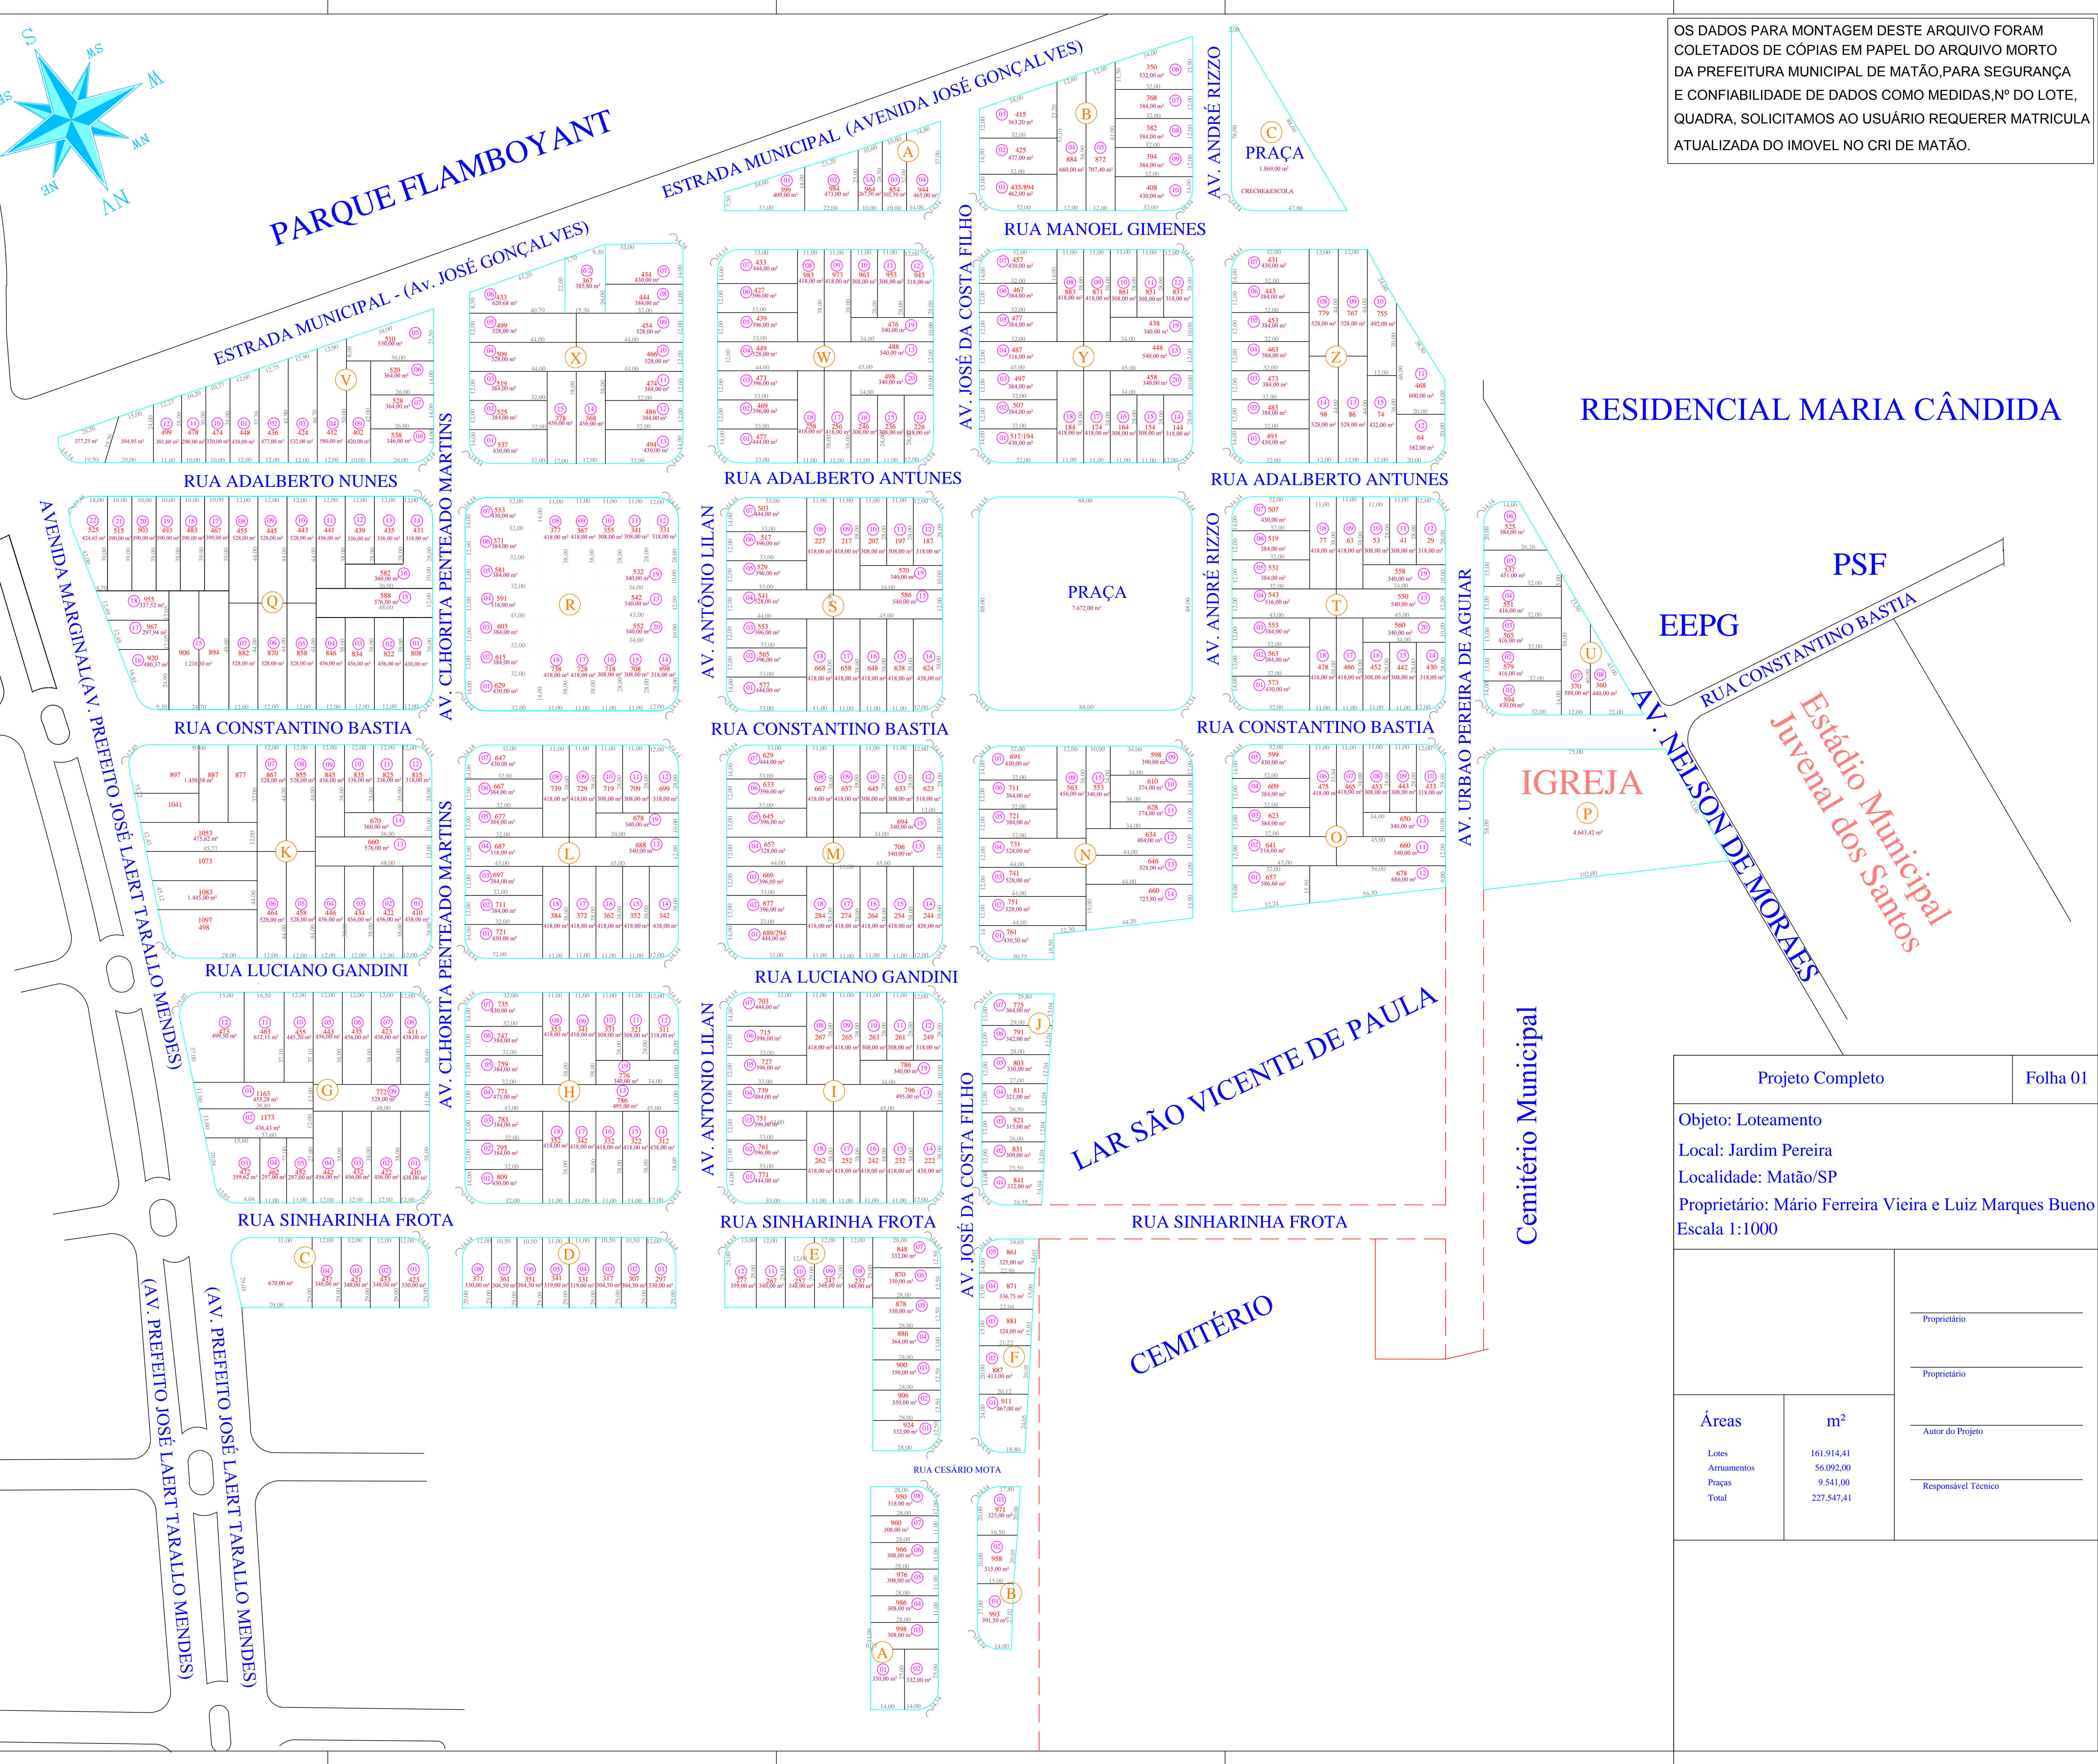

# PARQUE FLAMBOYANT

OS DADOS PARA MONTAGEM DESTES ARQUIVOS FORAM COLETADOS DE CÓPIAS EM PAPEL DO ARQUIVO MORTO DA PREFEITURA MUNICIPAL DE MATÃO, PARA SEGURANÇA E CONFIABILIDADE DE DADOS COMO MEDIDAS, Nº DO LOTE, QUADRA, SOLICITAMOS AO USUÁRIO REQUERER MATRÍCULA ATUALIZADA DO IMÓVEL NO CRI DE MATÃO.

## RESIDENCIAL MARIA CÂNDIDA

Estádio Municipal Juvenal dos Santos

Projeto Completo Folha 01

Objeto: Loteamento  
Local: Jardim Pereira  
Localidade: Matão/SP  
Proprietário: Mário Ferreira Vieira e Luiz Marques Bueno  
Escala 1:1000

| Áreas       | m <sup>2</sup> | Proprietário | Autor do Projeto | Responsável Técnico |
|-------------|----------------|--------------|------------------|---------------------|
| Lotes       | 161.914,41     |              |                  |                     |
| Arruamentos | 56.092,00      |              |                  |                     |
| Praças      | 9.541,00       |              |                  |                     |
| Total       | 227.547,41     |              |                  |                     |