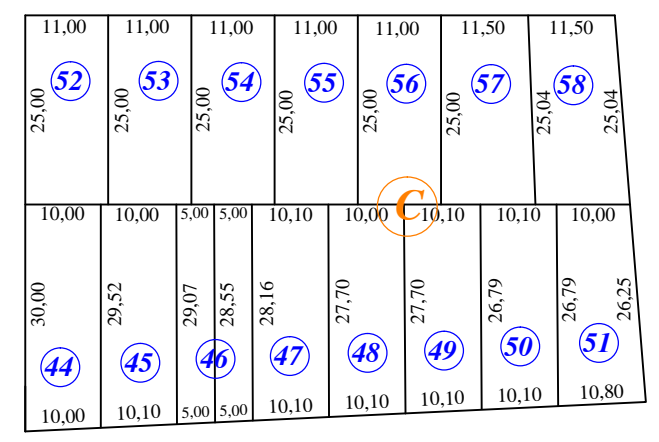

AVENIDA 01 AV. CÉZAR ANGELINI

RUA ARMANDO BELLINTANI

AVENIDA 02 AV. JOÃO MARTINS

RUA SERGIO FELICIO DE SOUZA

RUA JOSÉ ARTIMONTE

AV. ALEXANDRE DALLEVEDOVE

AV. JOSÉ ZANARDI

NOTA: Todos os dados deste desenho foram coletados de copias em papel disponíveis em arquivo morto na Prefeitura.

Usuarios: para sua segurança confirmem os dados do lote e quadra no CRI de Matão através da Certidão de Matrícula devidamente registrada.

LOTEAMENTO D'ANGELO		FOLHA
		ÚNICA