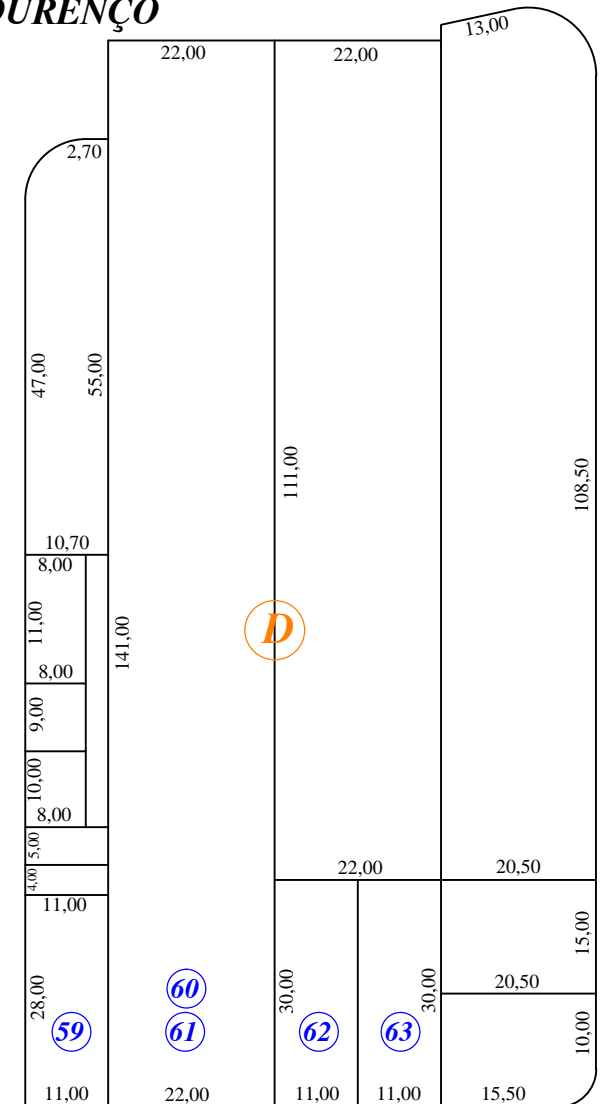

AVENIDA 01 AV. CÉZAR ANGELINI

RUA ARMANDO BELLINTANI

AVENIDA 02 AV. JOÃO MARTINS

RUA SERGIO FELICIO DE SOUZA

RUA JOSÉ ARTIMONTE

AV. ALEXANDRE DALLEVEDOVE

AV. JOSÉ ZANARDI

NOTA: Todos os dados deste desenho foram coletados de copias em papel disponíveis em arquivo morto na Prefeitura.

Usuarios: para sua segurança confirmem os dados do lote e quadra no CRI de Matão através da Certidão de Matrícula devidamente registrada.

LOTEAMENTO D'ANGELO		FOLHA
		ÚNICA