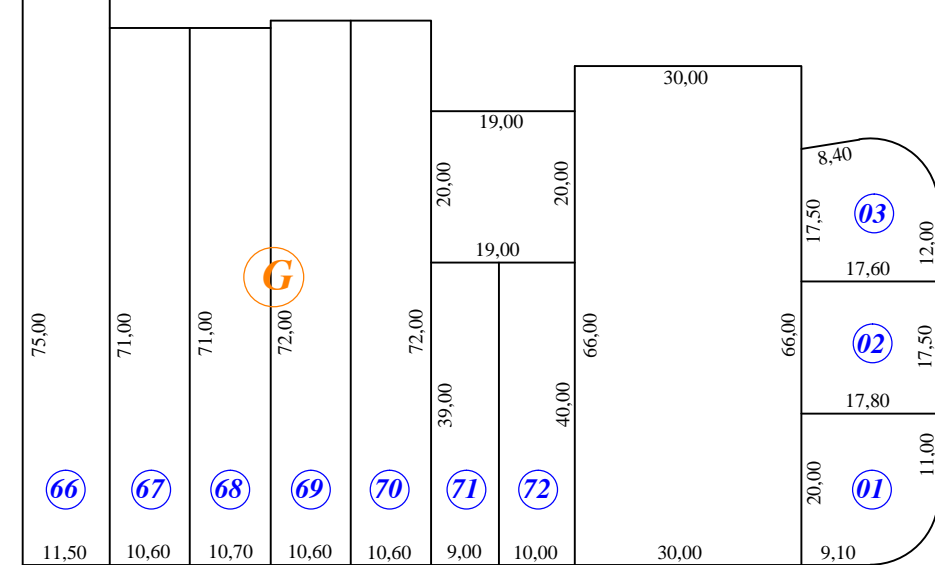

AVENIDA 01 AV. CÉZAR ANGELINI

RUA ARMANDO BELLINTANI

AVENIDA 02 AV. JOÃO MARTINS

RUA SERGIO FELICIO DE SOUZA

RUA JOSÉ ARTIMONTE

AV. ALEXANDRE DALLEVEDOVE

AV. JOSÉ ZANARDI

NOTA: Todos os dados deste desenho foram coletados de copias em papel disponíveis em arquivo morto na Prefeitura.

Usuarios: para sua segurança confirmem os dados do lote e quadra no CRI de Matão através da Certidão de Matrícula devidamente registrada.

LOTEAMENTO D'ANGELO		FOLHA
		ÚNICA