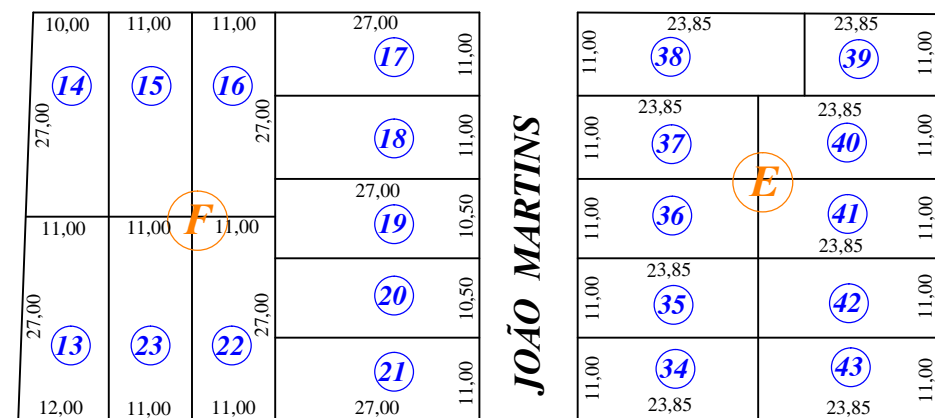

AVENIDA 01 AV. CÉZAR ANGELINI

RUA ARMANDO BELLINTANI

AVENIDA 02 AV. JOÃO MARTINS

RUA SERGIO FELICIO DE SOUZA

RUA JOSÉ ARTIMONTE

AV. ALEXANDRE DALLEVEDOVE

AV. JOSÉ ZANARDI

NOTA: Todos os dados deste desenho foram coletados de copias em papel disponíveis em arquivo morto na Prefeitura.

Usuarios: para sua segurança confirmem os dados do lote e quadra no CRI de Matão através da Certidão de Matrícula devidamente registrada.

LOTEAMENTO D'ANGELO		FOLHA
		ÚNICA