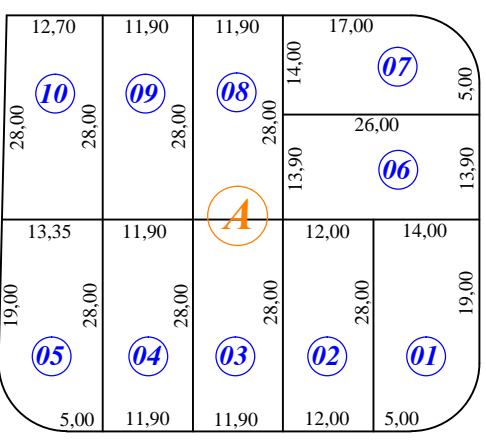

AVENIDA 01 AV. CÉZAR ANGELINI

RUA ARMANDO BELLINTANI

AVENIDA 02 AV. JOÃO MARTINS

RUA SERGIO FELICIO DE SOUZA

RUA JOSÉ ARTIMONTE

AV. ALEXANDRE DALLEVEDOVE

AV. JOSÉ ZANARDI

NOTA: Todos os dados deste desenho foram coletados de copias em papel disponíveis em arquivo morto na Prefeitura.

Usuarios: para sua segurança confirmem os dados do lote e quadra no CRI de Matão através da Certidão de Matrícula devidamente registrada.

LOTEAMENTO D'ANGELO		FOLHA
		ÚNICA